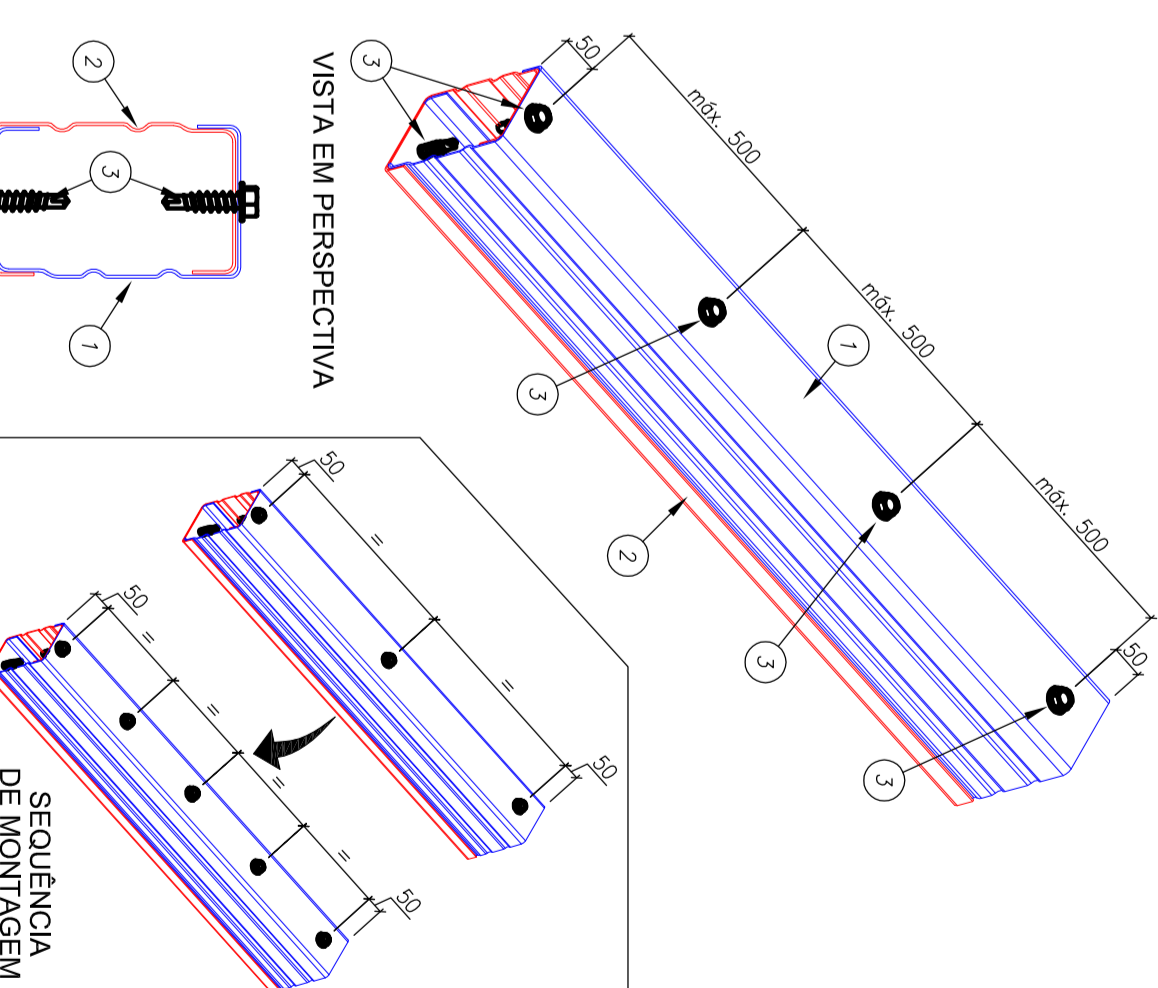

DETALHE L05 | LACIÃO DAS CANTINAS NA BANHO DAS TRISOMIAS (134x134)

DETALHE L06 | JUNTADA DE FUNDADO DO DO TUBO

Table with 4 columns: PRODUÇÃO, MATERIAL, TIPO, and QUANTIDADE. It lists materials like 'LAF 120' and 'LAF 120' with their respective quantities and production codes.