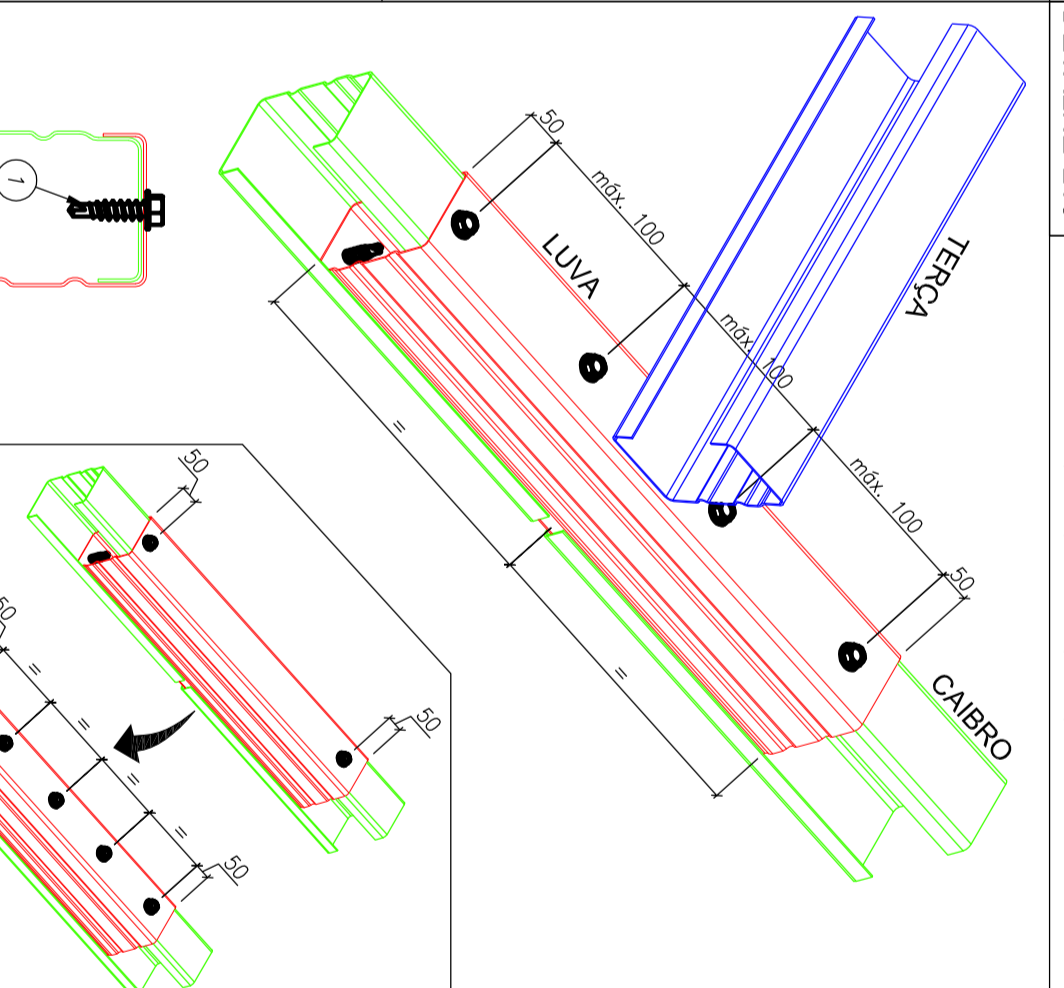

DETALHE L15 | LACIÃO DO BANHEIRO SANITÁRIO COM BANHO E LAVABO (90x141)

DETALHE L16 | JUNTADA DE FUNDADO DO BANHO DE EM TRISOMIAS (90x141)

Table with 4 columns: PRODUÇÃO, MATERIAL, TIPO, and QUANTIDADE. It lists materials like 'LAF 120' and 'LAF 120' with their respective quantities and production codes.

Project information block containing: 'PROGRAMA PROINFANCIA - PROJETO TIPO 2', 'PROJETO DE ESTRUTURA', 'ESTRUTURA METÁLICA', 'DETALHES CONSTRUCTIVOS', 'SMT', 'GOVERNO FEDERAL', 'FUNDO NACIONAL DE EDUCAÇÃO', 'BRASIL', 'PÁTRIA EDUCADORA', 'PROJETO PADRÃO - FNDE', and 'PROJETO PADRÃO'.