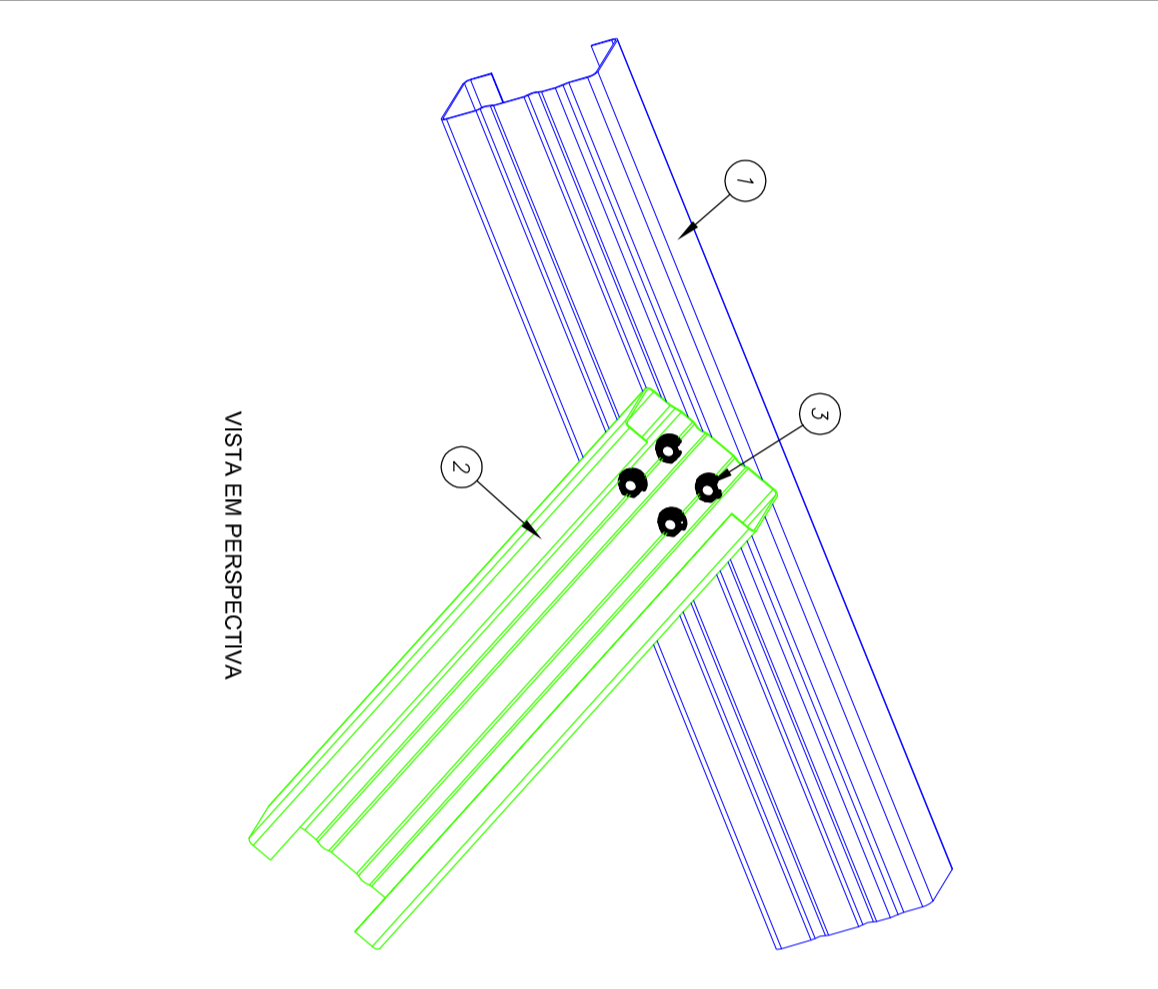

Table with 4 columns: PRODUÇÃO, MATERIAL, TIPO, and QUANTIDADE. It lists materials like 'LAF 120' and 'LAF 120' with their respective quantities and production codes.

DETALHE L04 | LACIÃO DA CANTINA NA BANHO DAS TRISOMIAS (90x141)