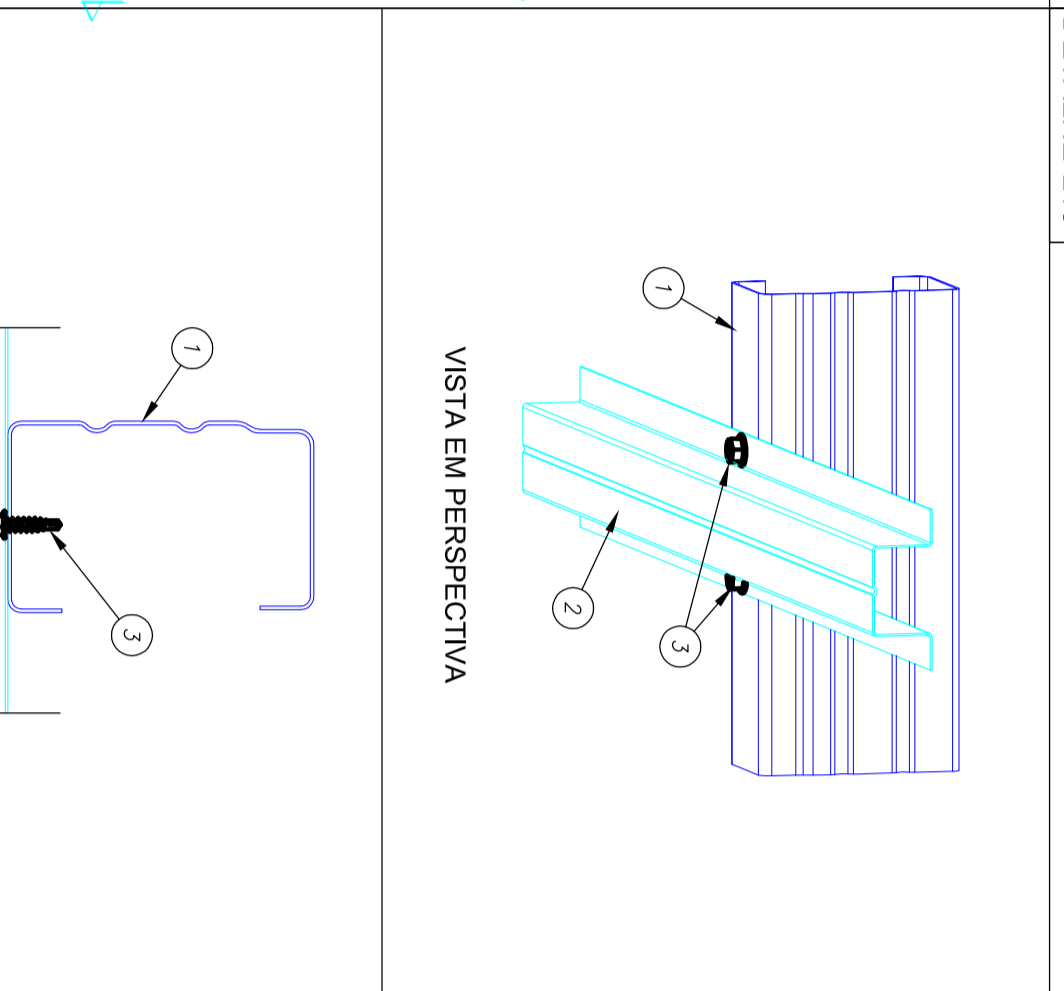

DETALHE L12 | FUNDADO DO BANHEIRO DE FÓRNO COM EM ESTRUTURA EXISTENTE

DETALHE L13 | FUNDADO DO BANHEIRO DE FÓRNO E BANHEIRO DAS TRISOMIAS

Table with 4 columns: PRODUÇÃO, MATERIAL, TIPO, and QUANTIDADE. It lists materials like 'LAF 120' and 'LAF 120' with their respective quantities and production codes.

DETALHE L14 | FUNDADO LATERAL DO BANHO (90x141) DE EM ESTRUTURA EXISTENTE