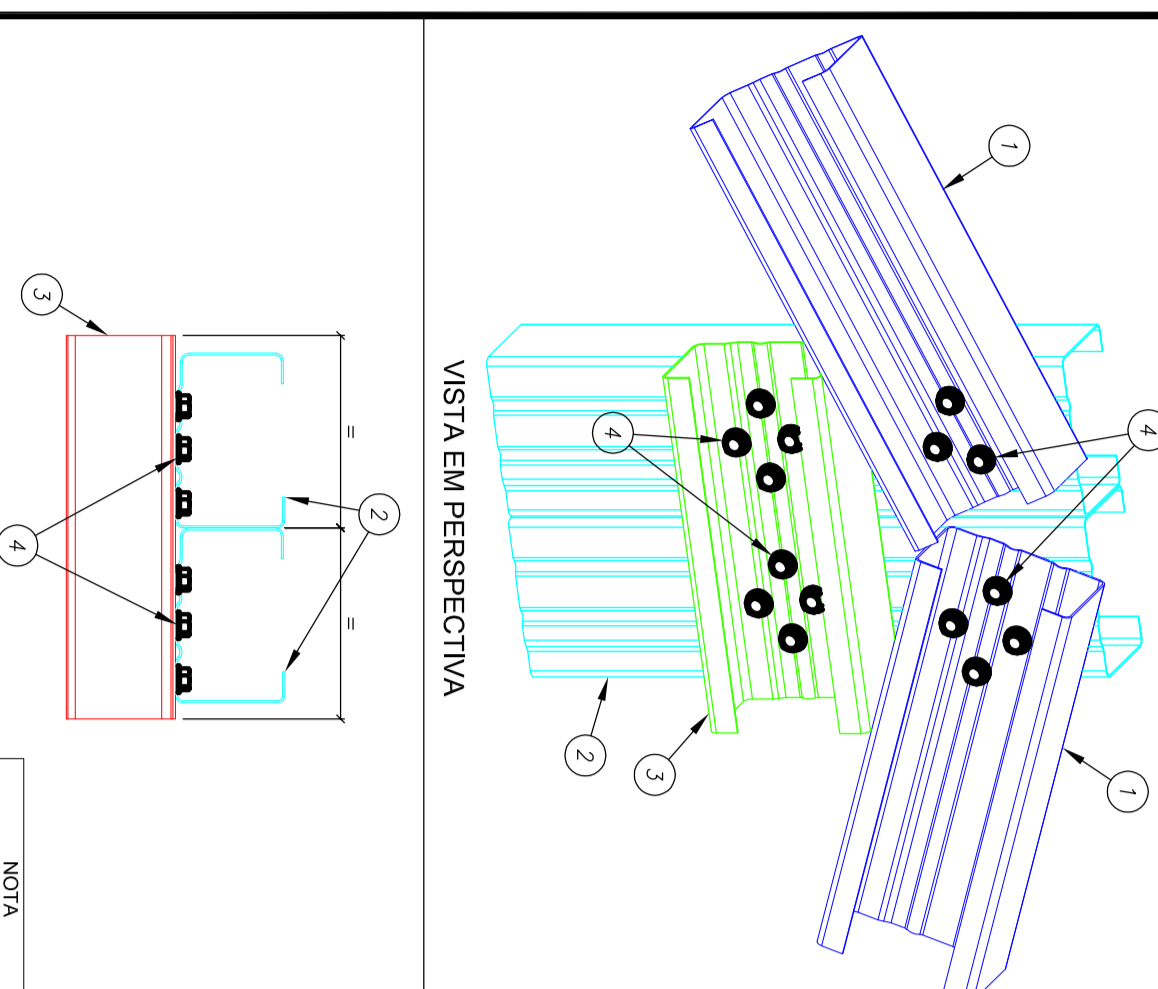

Table with 4 columns: PRODUÇÃO, MATERIAL, TIPO, and QUANTIDADE. It lists materials like 'LAF 120' and 'LAF 120' with their respective quantities and production codes.