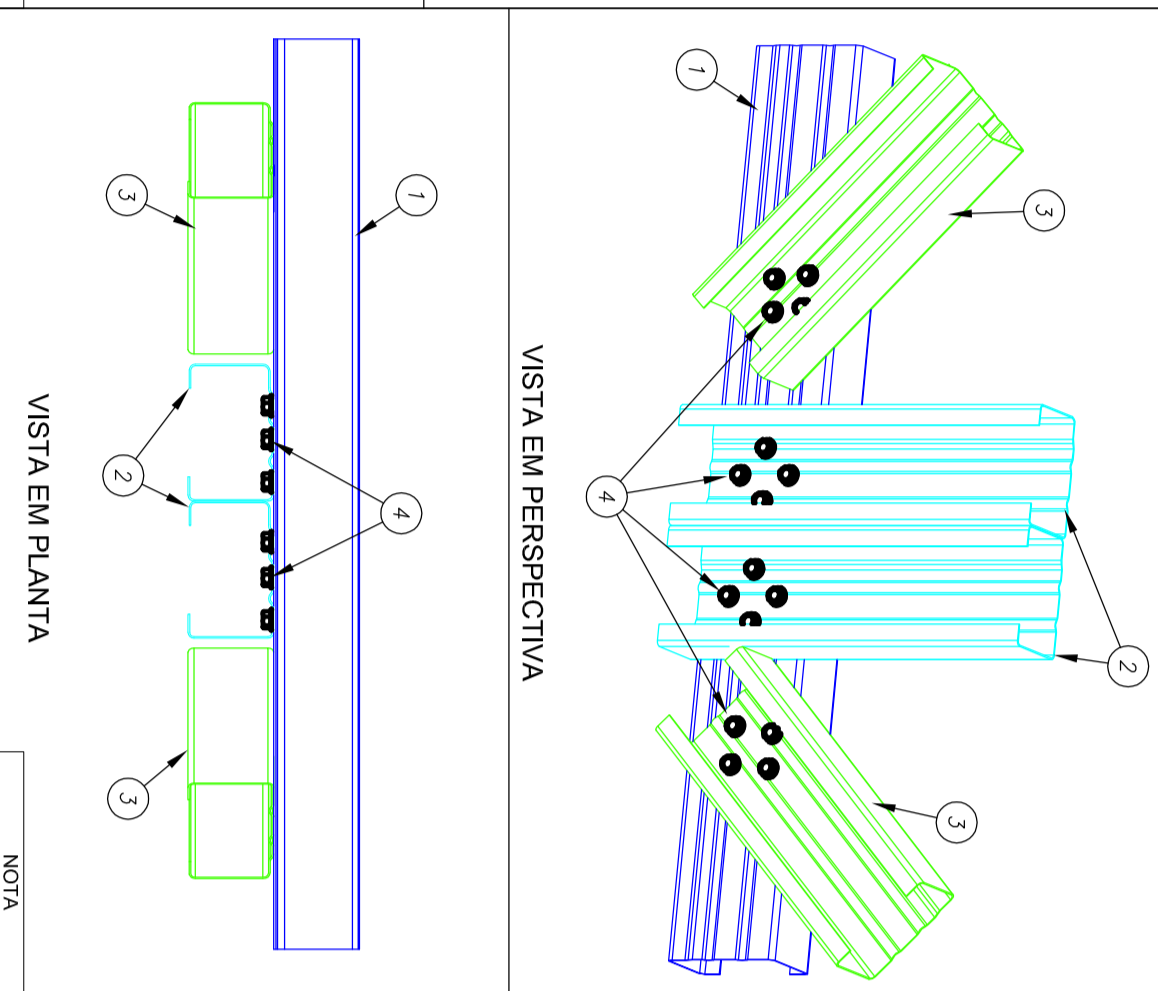

Table with 4 columns: PRODUÇÃO, MATERIAL, TIPO, and QUANTIDADE. It lists materials like 'LAF 120' and 'LAF 120' with their respective quantities and production codes.