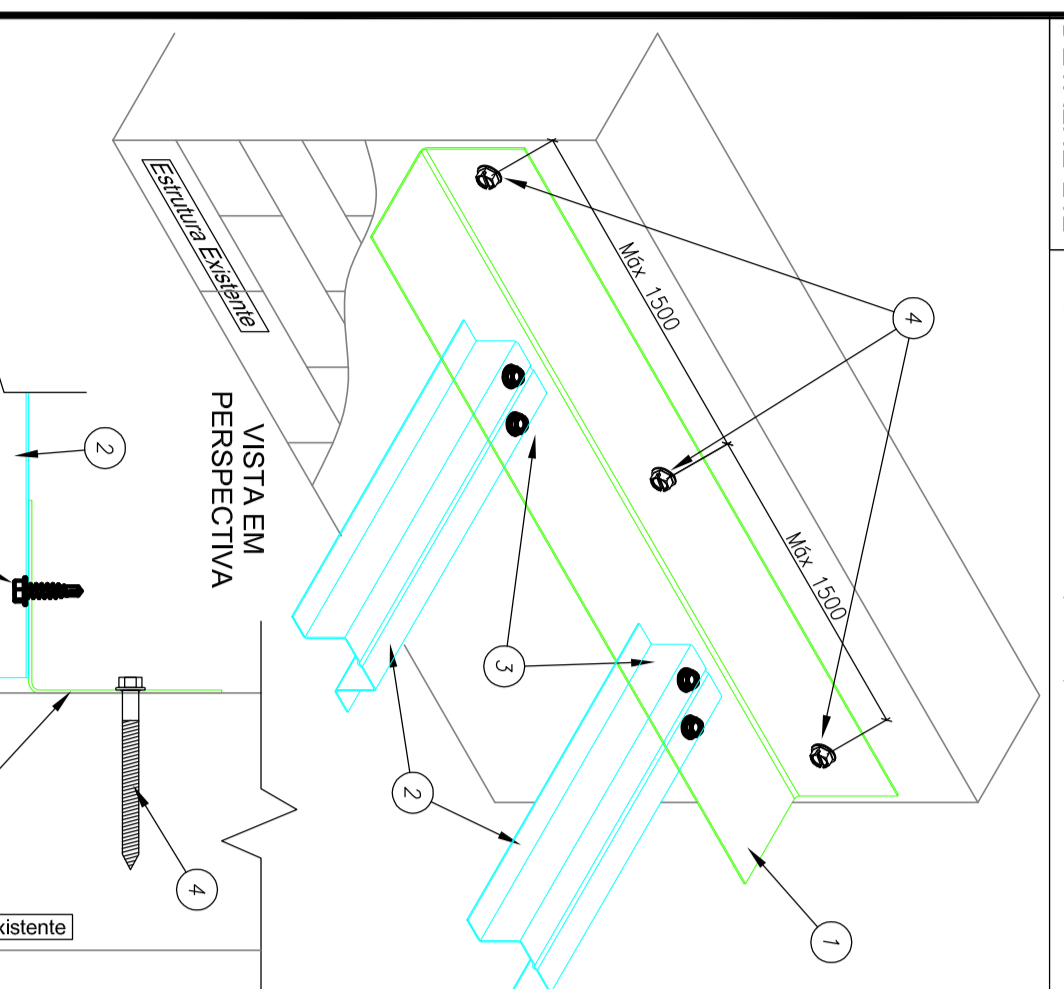

DETALHE L12 | FUNDADO DO BANHEIRO DE FÓRNO COM EM ESTRUTURA EXISTENTE

Table with 4 columns: PRODUÇÃO, MATERIAL, TIPO, and QUANTIDADE. It lists materials like 'LAF 120' and 'LAF 120' with their respective quantities and production codes.

DETALHE L13 | FUNDADO DO BANHEIRO DE FÓRNO E BANHEIRO DAS TRISOMIAS