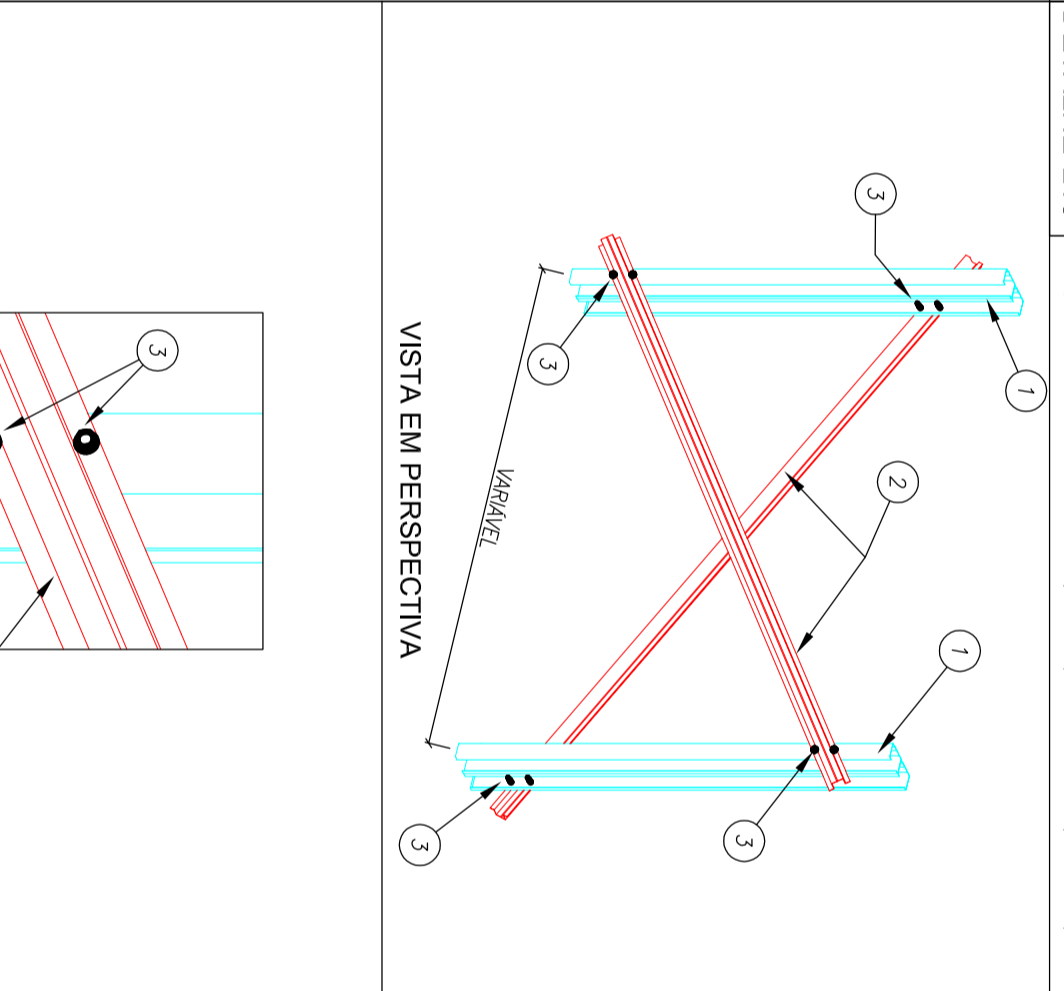

DETALHE L14 | FUNDADO LATERAL DO BANHO (90x141) DE EM ESTRUTURA EXISTENTE

DETALHE L15 | LACIÃO DO BANHEIRO SANITÁRIO COM BANHO E LAVABO (90x141)

Table with 4 columns: PRODUÇÃO, MATERIAL, TIPO, and QUANTIDADE. It lists materials like 'LAF 120' and 'LAF 120' with their respective quantities and production codes.

DETALHE L16 | JUNTADA DE FUNDADO DO BANHO DE EM TRISOMIAS (90x141)