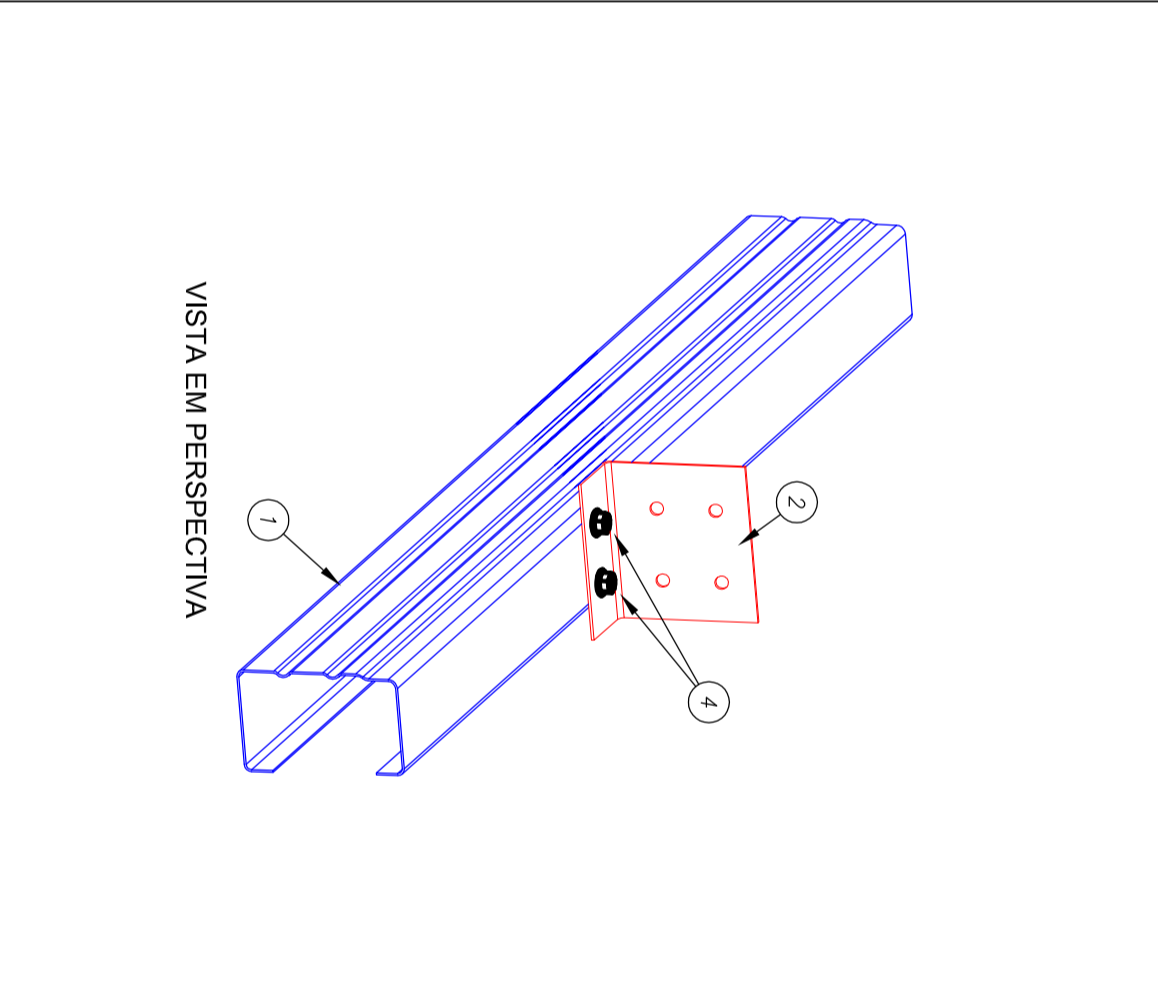

DETALHE L04 | LACIÃO DA CANTINA NA BANHO DAS TRISOMIAS (90x141)

Table with 4 columns: PRODUÇÃO, MATERIAL, TIPO, and QUANTIDADE. It lists materials like 'LAF 120' and 'LAF 120' with their respective quantities and production codes.

DETALHE L05 | LACIÃO DAS CANTINAS NA BANHO DAS TRISOMIAS (134x134)