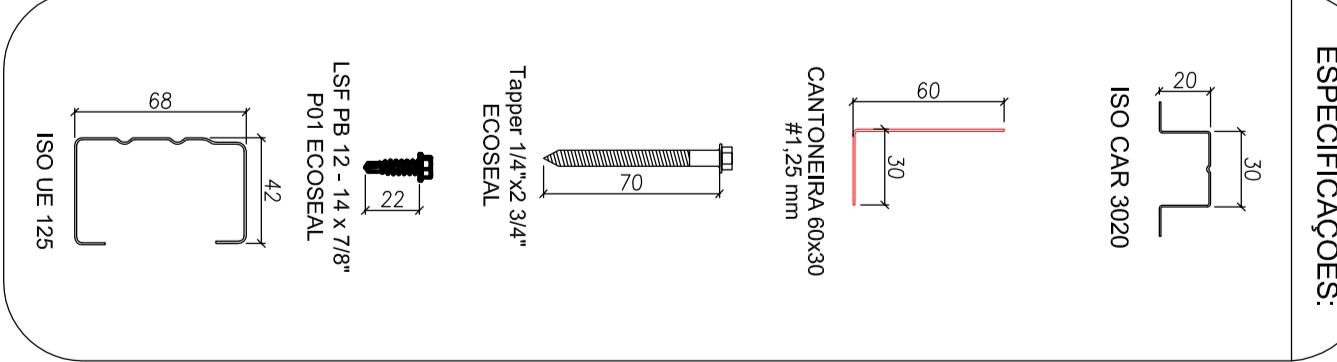

1 | DETALHES SEM ESCALA